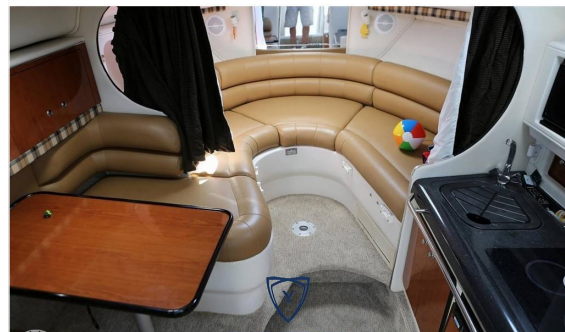

DATI PRINCIPALI

Cantiere/Modello	MONTEREY 302 CRUISER	Categoria	Usato
Lunghezza	10 mt	Larghezza	3,2 mt
Anno immat.	2004	Anno costruzione	2004
Velocità massima	-	Velocità crociera	-
Zavorra	-	Stazza	-
Dislocamento	-	Pescaggio	-
HP Fiscali	-	Scadenza RINA	-
Bandiera	Italiana	Visibilità	Jesolo
Prezzo	Trattativa riservata		
Note prezzo	-		